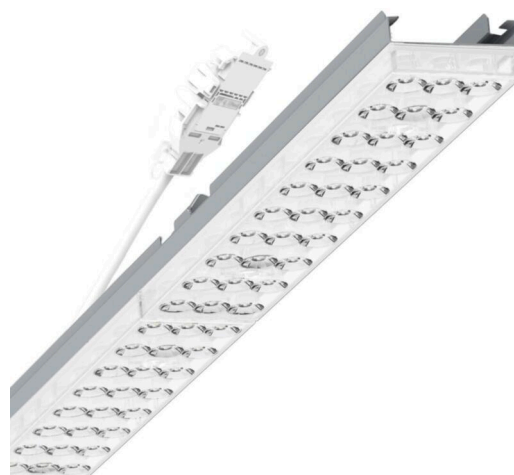

прибородержатель переменный - Individual.Lens.Optic - прямой свет, узко- и широконаправленный - без видимых стыков

Ламподержатель из оцинкованного стального профиля, поверхность покрыта лаком на полиэфирной смоле. Крепление без инструментов с нажимными затворами, встроенными в конструкцию, обеспечивают защиту от кражи и взлома. В несущей трековой шине позиционируется по-разному. Цвет корпуса серебристый/ белый алюминий RAL 9006; Прямой узко и широко направленный свет, распространяющийся через линзу «Individual.Lens.Optic» из пластика ПММА. Оптика отдельных линз делает сборку и установку предельно удобными, плоскость легко чистится. Тройные ряды из отдельных линз и лампо-/прибородержатели, идеально согласованные между собой, обеспечивают цельный вид без стыков и неравномерностей. Подключение к электросети через присоединительный провод длиной 1 м для свободного позиционирования ламподержателя в световой полосе и 5-полюсную втычную деталь для быстрой сборки со свободным выбором фаз. Сменные блоки, позволяющие легко модернизировать освещение, существенно продлевают срок службы всей осветительной установки.

DEEP-LINK

<https://www.regiolum.de/ru/article/19435006015>

Ссылка	LED 4000lm 840
ηLB	100 %
Φ ↓/↑	98 % / 2 %
UGR поп./вдоль дисплей	16.7 / 16.9
	65° < 3000cd/m²

Механика

цвет корпуса	серебристый/ белый алюминий RAL 9006
размеры (LxWxH/DxH)	1531mm x 55mm x 37mm
вес (нетто)	2kg
Вид монтажа	сборка трековых систем, световая структура

размеры

L	1531 mm	Длина
В	55 mm	Ширина
Н	37 mm	Высота