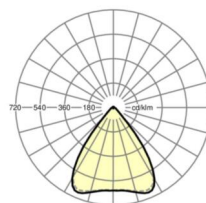

параметры

номер заказа	19435006015
код EAN	4020863412488
номер таможенного тарифа	94051190
Знак прохождения контроля	IP 20, класс защиты I, для рабочих мест за дисплеем 65° < 3000, ENEC10 VDE, F, HACCP DIN10500/Food/IFS-пригодность для применения/BRC, Indoor, CE
Степень ударопрочности IK	IK03 (-20°C bis 45°C)
Температура окружающей среды	та -20°C в 45°C
Особые свойства	Готовность к IoT «Ready for IoT»
Гарантийный срок	5 лет
Государственные программы поддержки	BEG - государственные субсидии для энергосберегающих зданий (действительна только для Германии)

электротехника

Балласт	Электронный драйвер DALI2 (1 штука)
Мощность системы	26W
сетевое напряжение	230V/50Hz
автоматический предохранитель (пусковой ток)	13 штук/B10, 21 штук/B16, 21 штук/C10, 35 штук/C16
класс энергосбережения/Источник света	D

Оптика

Оснастка	LED, цветопередача/оттенок света CRI ≥ 80 / 4000K
Допуск для координаты цветности (MacAdam)	3SDCM
Фотобиологическая безопасность (светильник)	RG1
Номинальный световой поток	4386lm
Срок службы LED	50000h L80/B10 (Tq 45°C)
светоотдача светильников	171lm/W
Угол излучения	80° (C0) / 80° (C90)
UGR поп./вдоль	16.7 / 16.9

DEEP-LINK

<https://www.regiolum.de/ru/article/19435006015>