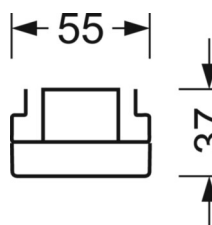

Оптика

Оснастка	LED, цветопередача/оттенок света CRI ≥ 80 / 4000K
Допуск для координаты цветности (MacAdam)	3SDCM
Фотобиологическая безопасность (светильник)	RG1
Номинальный световой поток	4386lm
Срок службы LED	50000h L80/B10 (Tq 45°C)
светоотдача светильников	171lm/W
Угол излучения	80° (C0) / 80° (C90)
UGR поп./вдоль	16.7 / 16.9

DEEP-LINK

<https://www.regiolum.de/ru/article/19435006015>

Ссылка	LED 4000lm 840
ηLB	100 %
Φ ↓/↑	98 % / 2 %
UGR поп./вдоль дисплей	16.7 / 16.9
	65° < 3000cd/m²

Механика

цвет корпуса	серебристый/ белый алюминий RAL 9006
размеры (LxWxH/DxH)	1531mm x 55mm x 37mm
вес (нетто)	2kg
Вид монтажа	сборка трековых систем, световая структура

размеры

L	1531 mm	Длина
В	55 mm	Ширина
Н	37 mm	Высота