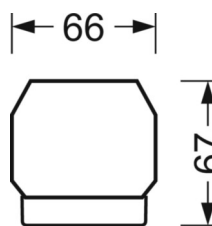

Оптика

Оснастка	LED, цветопередача/оттенок света CRI ≥ 80 / 4000K
Допуск для координаты цветности (MacAdam)	3SDCM
Фотобиологическая безопасность (светильник)	RG1
Номинальный световой поток	4386lm
Срок службы LED	50000h L80/B10 (Tq 45°C)
светоотдача светильников	171lm/W
Угол излучения	80° (C0) / 80° (C90)
UGR поп./вдоль	16.7 / 16.9

DEEP-LINK

<https://www.regiolum.de/ru/article/19435006015>

Ссылка	LED 4000lm 840
ηLB	100 %
Φ ↓/↑	98 % / 2 %
UGR поп./вдоль дисплей	16.7 / 16.9
	65° < 3000cd/m²

Механика

цвет корпуса	серебристый/ белый алюминий RAL 9006
размеры (LxWxH/DxH)	1531mm x 55mm x 37mm
вес (нетто)	2kg
Вид монтажа	сборка трековых систем, световая структура

размеры

L	1531 mm	Длина
В	55 mm	Ширина
Н	37 mm	Высота